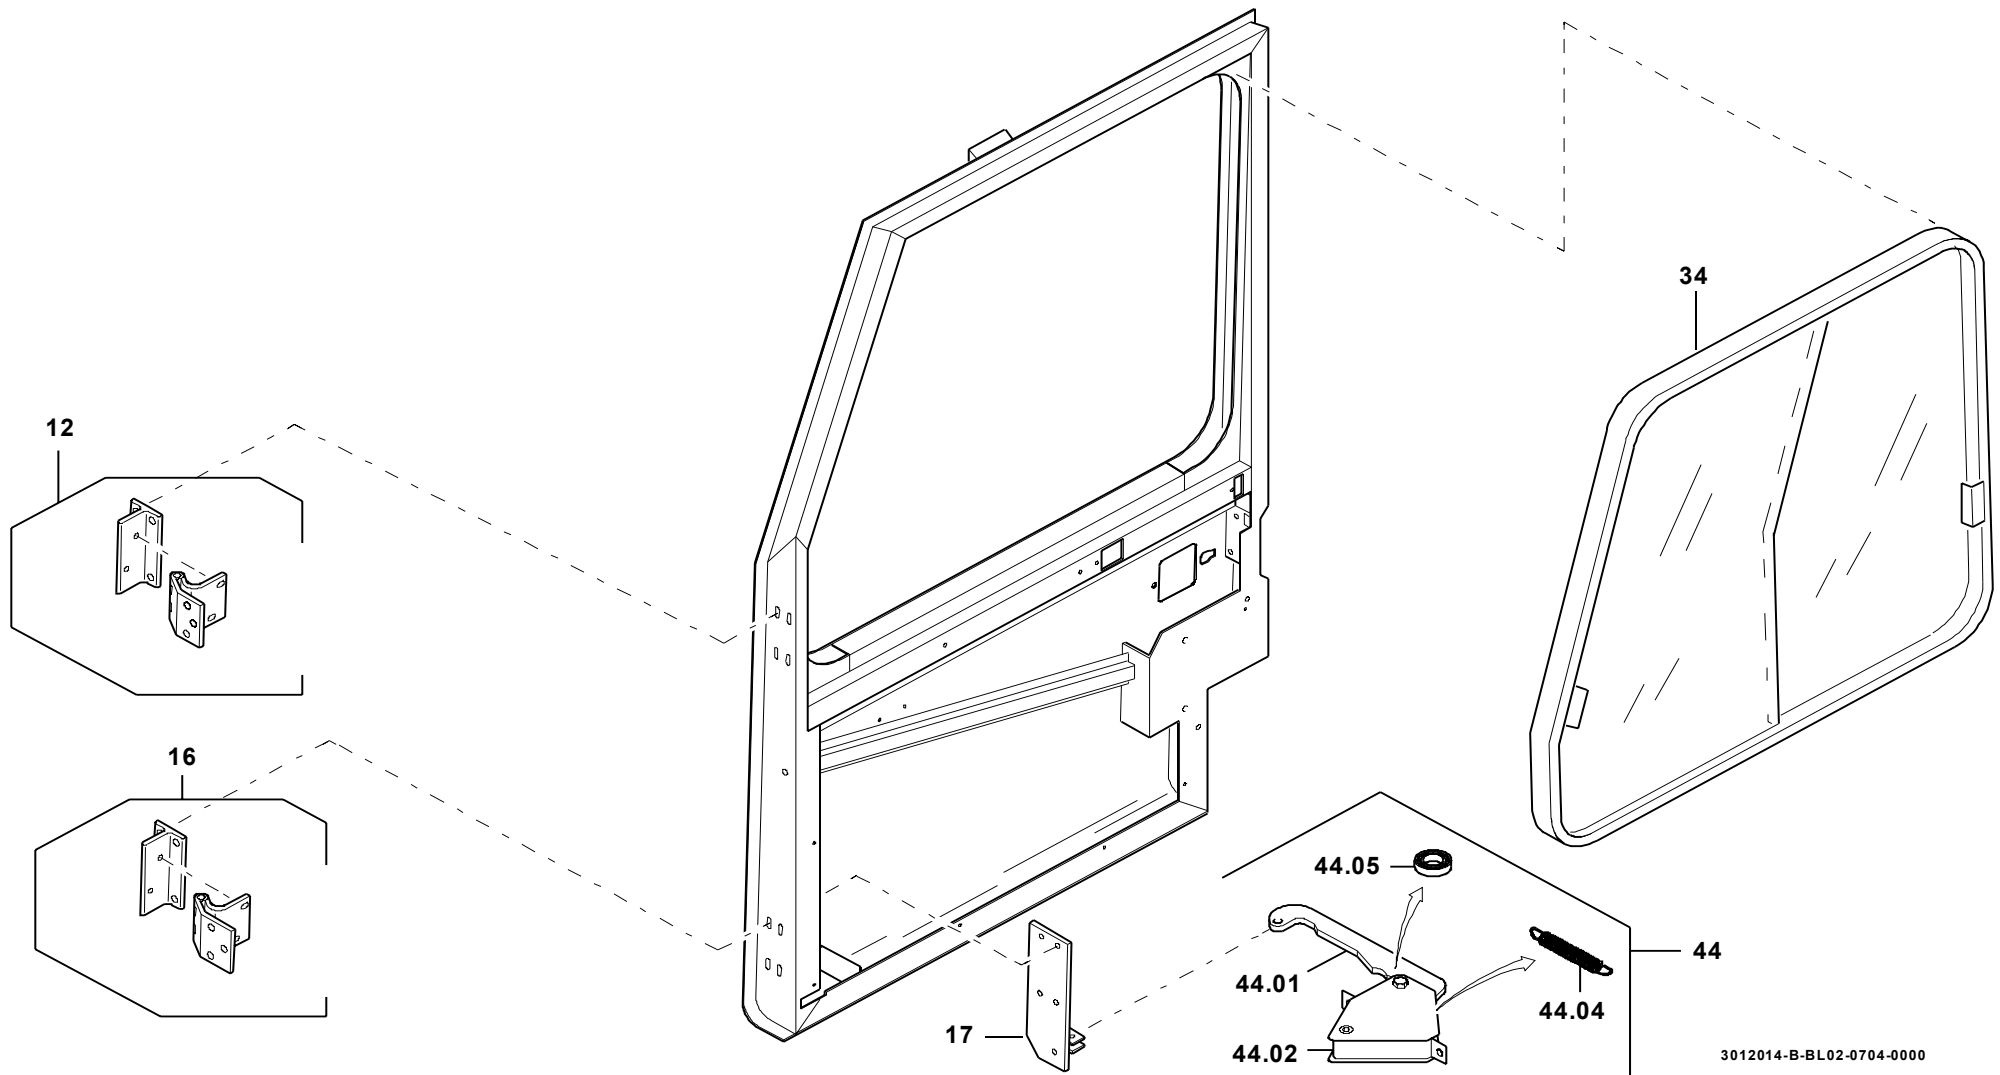

GROVETUER RECHTS
DOOR, RIGHTBILDТАFEL
PICTORIAL DISPLAY**GMK 3050**
BE 550
G 231

07.04

3012014-ETL B

1/2

3012014-B-BL01-0704-0000

GROVETUER RECHTS
DOOR, RIGHTBILDTADEL
PICTORIAL DISPLAY**GMK 3050**
BE 550
G 231

07.04

3012014-ETL B

2/2

3012014-B-BL02-0704-0000